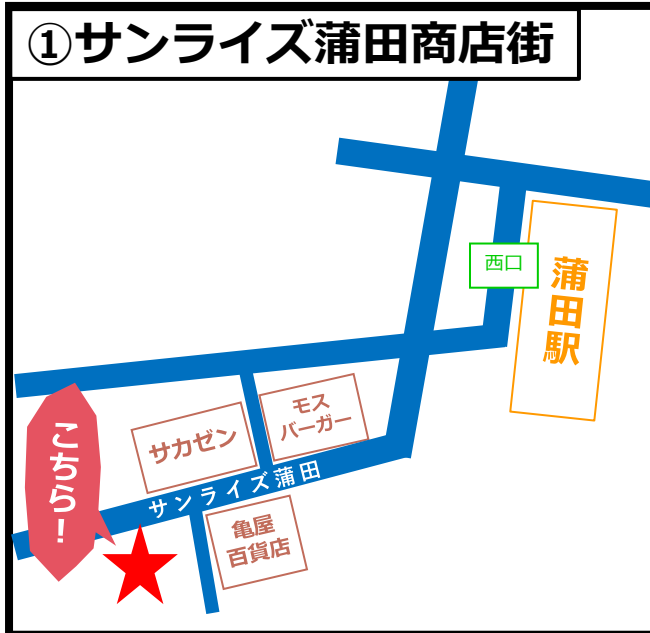

（大田区西蒲田7-65-4）

② 6 / 10（木）～12（土）・6 / 14（月）～16（水）

中延商店街 ふれあい広場 11:00～17:00

最寄駅：東急池上線 荏原中延駅 or 東急大井町線 中延駅

（品川区東中延2-4-19）

感染予防対策を
実施しながら行います

スタッフの検温

マスク着用

手洗い・消毒

meiji
(株)明治 特約店

明治特約店 山崎
YAMAZAKI CO., LTD. 株式会社

明治 大森宅配センター

お気軽にお越しください！

東京都大田区大森北4-10-12

フリーダイヤル：0120-369-860（9:00～17:00日祝休）

各開催地のご案内

① サンライズ蒲田商店街

② 中延商店街 ふれあい広場